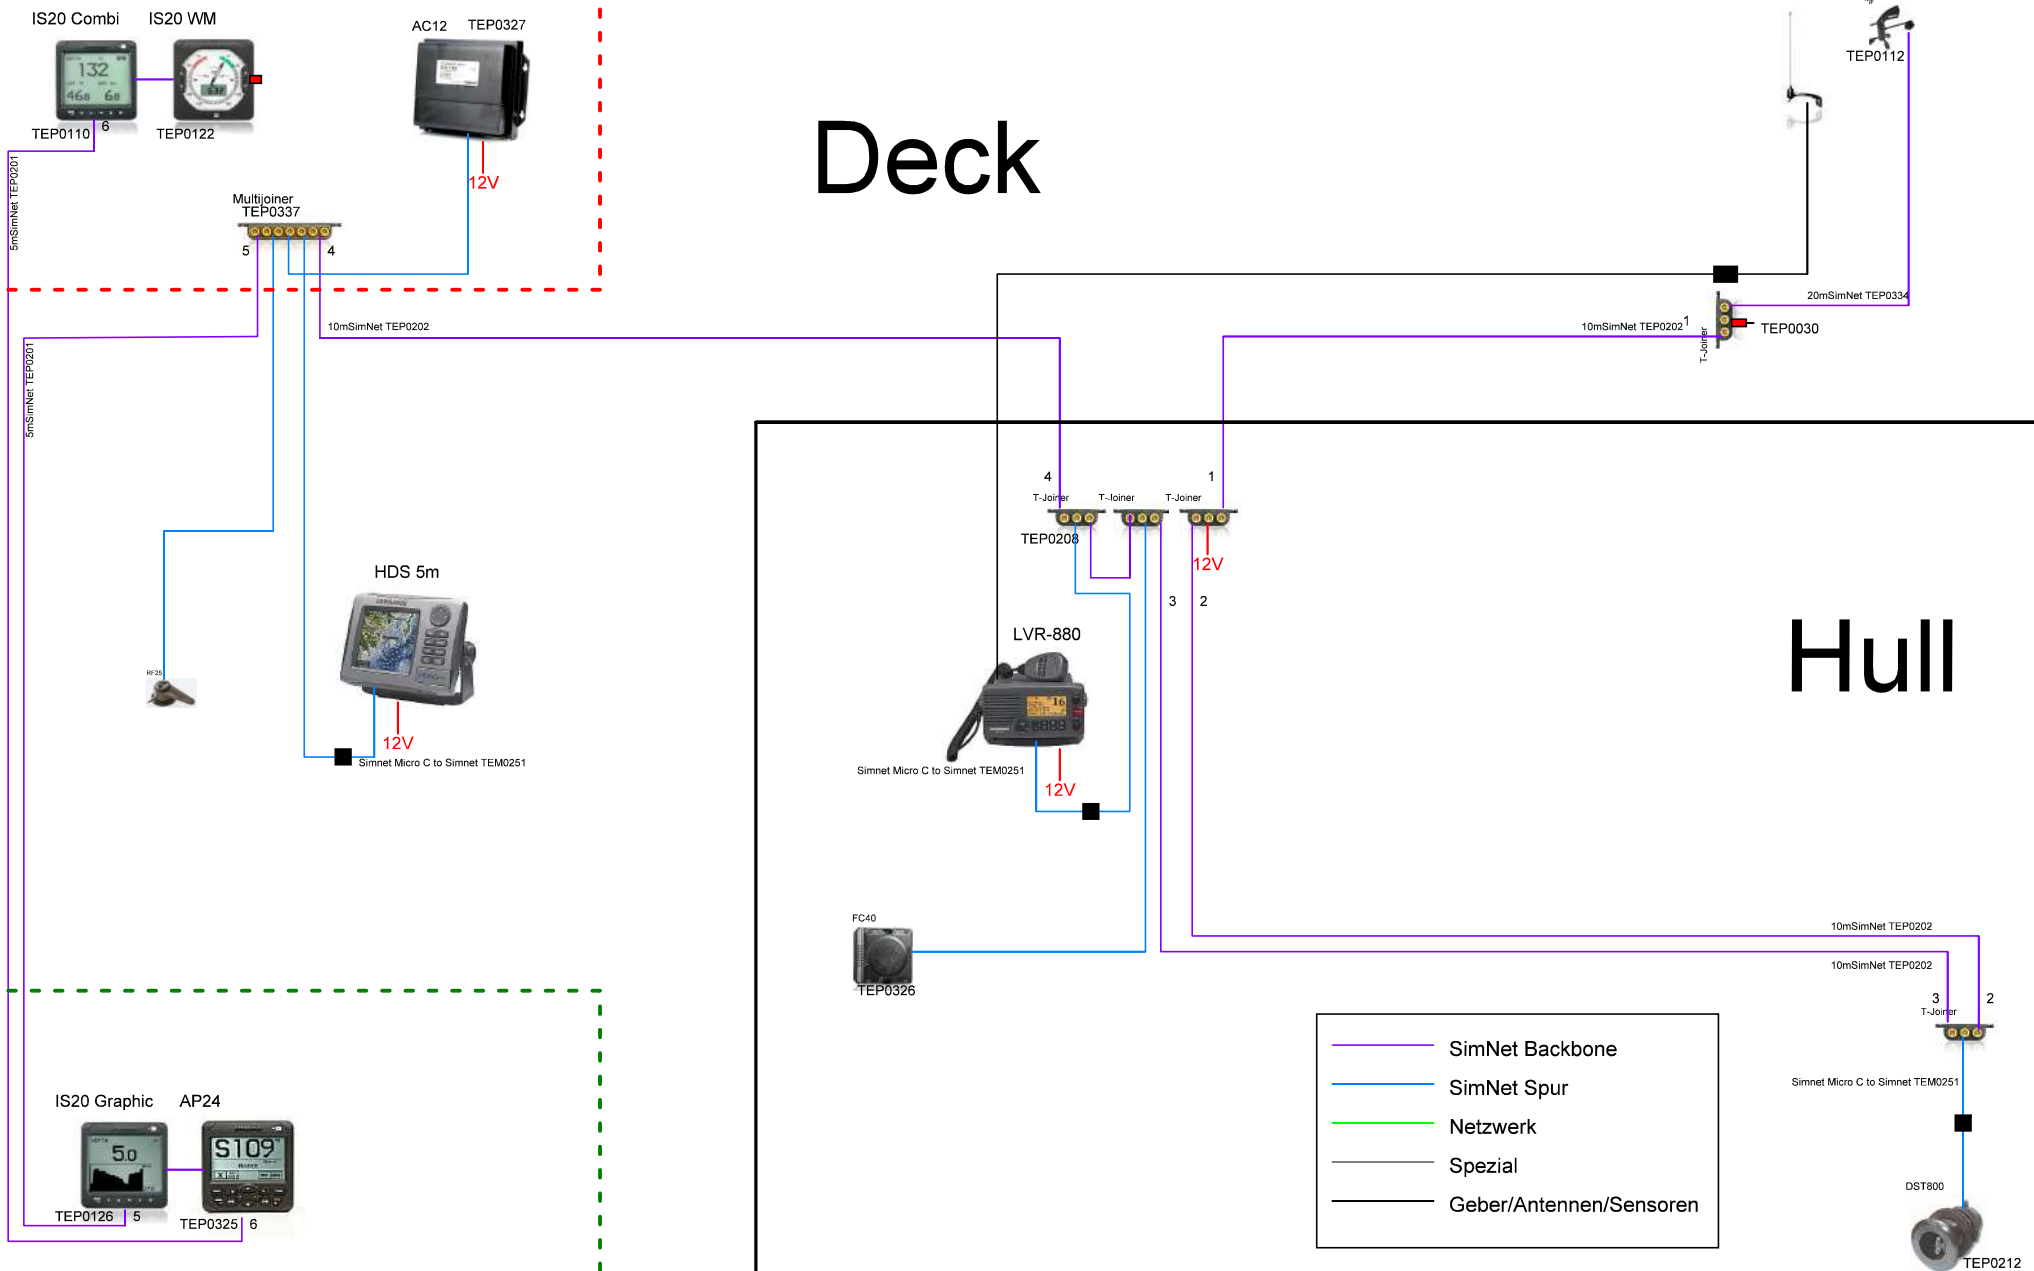

Deck

Hull

Änderungen		Datum	Name
Datum	Name	gez.: 19.07.2010	T.Stein
		gepr.:	
		Norm:	
		Modelljahr	2011

HanseYachts AG

Zeichnungs-Nr.: **H325-7260-010-00**

Blatt